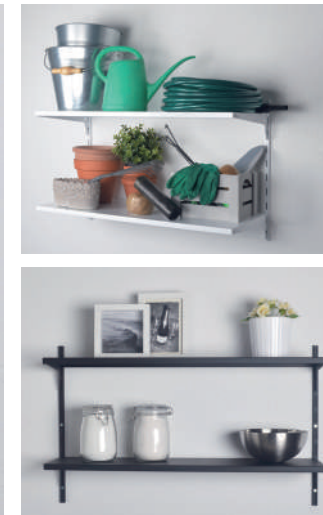

Classic Regal-Set Office 1

CLASSIC

Set-Abmessungen:

808 x 496 x 220 mm (BxHxT)

Aufbau in
NUR 6 Min.

- Ideale Regallösung mit 2 Stahlfachböden für enge Zwischenräume
- Stahlfachböden sind durch die abwaschbare Oberfläche vielseitig einsetzbar
- Schnell und einfach zu montieren
- Kompaktlösung für Bereiche Büro, Speisekammer, Garage, Werkstatt, Waschküche, Dachschrägen
- Erhältlich in der Farbe weiß

Produktdaten:

Artikel-Nr.: 11356-01060 weiß (Raster 50)
 Artikel-Nr.: 11356-01061 schwarz matt (Raster 50)

Bezeichnung

Wandschiene, 1-reihig, 500 mm, weiß
 Pro-Träger, 200 mm, weiß
 Stahlfachboden, weiß, 800 x 200mm
 Schrauben + Dübel in Polybeutel